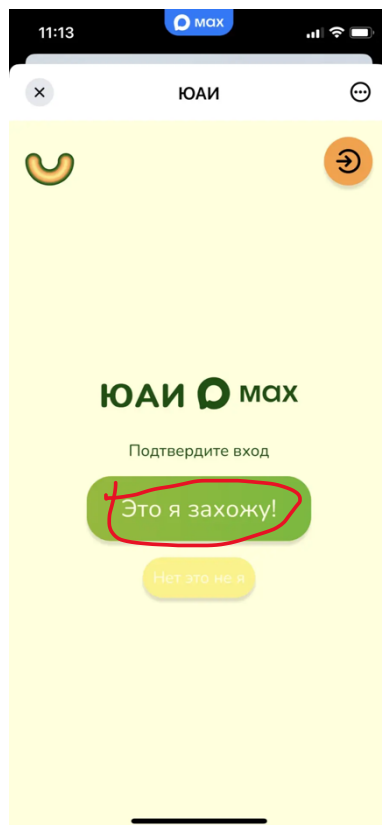

Как активировать бот МАКС

1. Нажимаем на меню.

2. Нажимаем – ЭТО Я ЗАХОЖУ

3. Войти через МАКС.

4. .Чтобы закрыть миниапп нажмите на крестик

5. Нажимаем – ОТПРАВИТЬ КОНТАКТ

6. Нажимаем -ПОДЕЛИТЬСЯ КОНТАКТОМ

7. В варианте входа выбираем тот, который обведен

8. Нажимаем -ОТКРЫТЬ

9. Нажимаем -ЭТО Я ЗАХОЖУ

10. Вы успешно авторизовались!