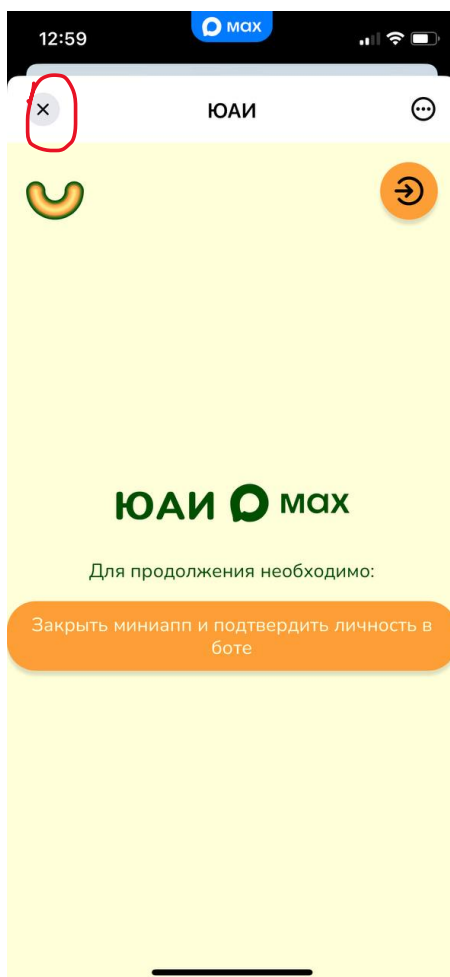

Как активировать бот МАКС

1. Нажимаем на меню.

2. Нажимаем – ЭТО Я ЗАХОЖУ

3. Войти через МАКС.

4. .Чтобы закрыть миниапп нажмите на крестик

5. Нажимаем – ОТПРАВИТЬ КОНТАКТ

6. Нажимаем -ПОДЕЛИТЬСЯ КОНТАКТОМ

7. В варианте входа выбираем тот, который обведен

8. Нажимаем -ОТКРЫТЬ

9. Нажимаем -ЭТО Я ЗАХОЖУ

10. Вы успешно авторизовались!