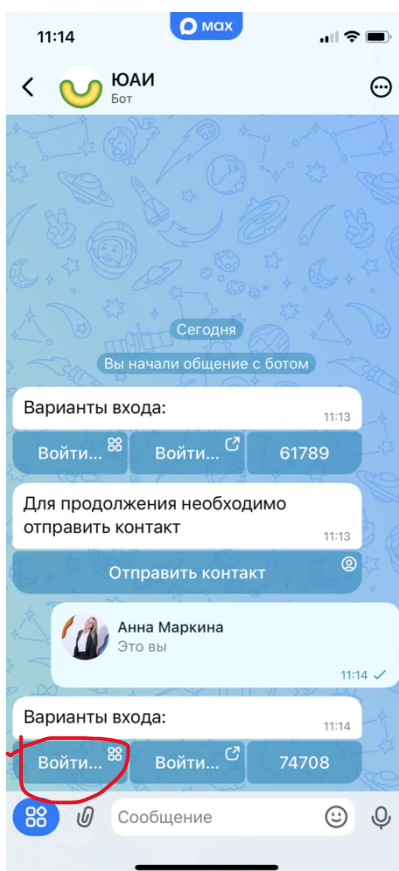

Как активировать бот МАКС

1. Нажимаем на меню.

2. Нажимаем – ЭТО Я ЗАХОЖУ

3. Войти через МАКС.

4. .Чтобы закрыть миниапп нажмите на крестик

5. Нажимаем – ОТПРАВИТЬ КОНТАКТ

6. Нажимаем -ПОДЕЛИТЬСЯ КОНТАКТОМ

7. В варианте входа выбираем тот, который обведен