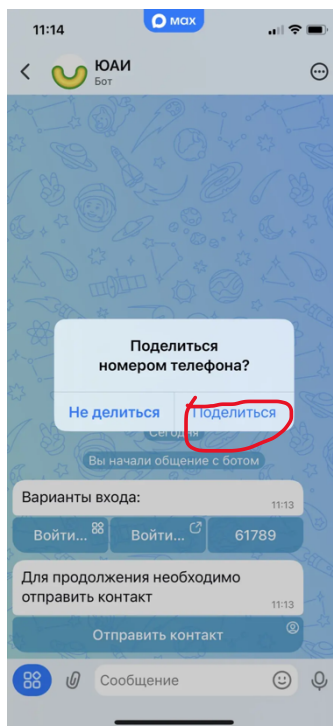

Как активировать бот МАКС

1. Нажимаем на меню.

2. Нажимаем – ЭТО Я ЗАХОЖУ

3. Войти через МАКС.

4. .Чтобы закрыть миниапп нажмите на крестик

5. Нажимаем – ОТПРАВИТЬ КОНТАКТ

6. Нажимаем -ПОДЕЛИТЬСЯ КОНТАКТОМ

7. В варианте входа выбираем тот, который обведен

8. Нажимаем -ОТКРЫТЬ

9. Нажимаем -ЭТО Я ЗАХОЖУ

10. Вы успешно авторизовались!