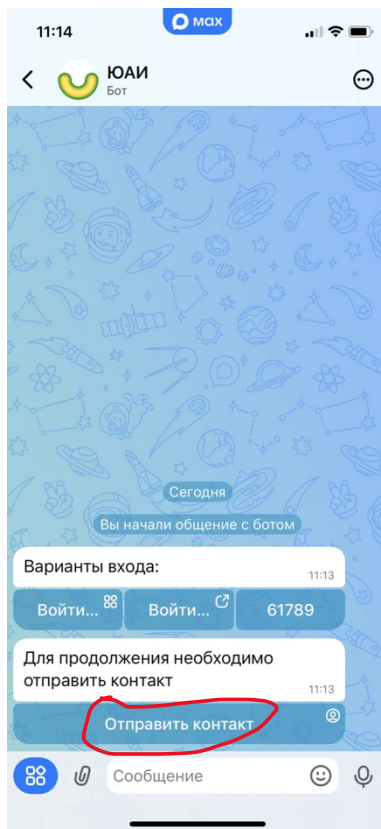

Как активировать бот МАКС

1. Нажимаем на меню.

2. Нажимаем – ЭТО Я ЗАХОЖУ

3. Войти через МАКС.

4. .Чтобы закрыть миниапп нажмите на крестик

5. Нажимаем – ОТПРАВИТЬ КОНТАКТ

6. Нажимаем -ПОДЕЛИТЬСЯ КОНТАКТОМ

7. В варианте входа выбираем тот, который обведен