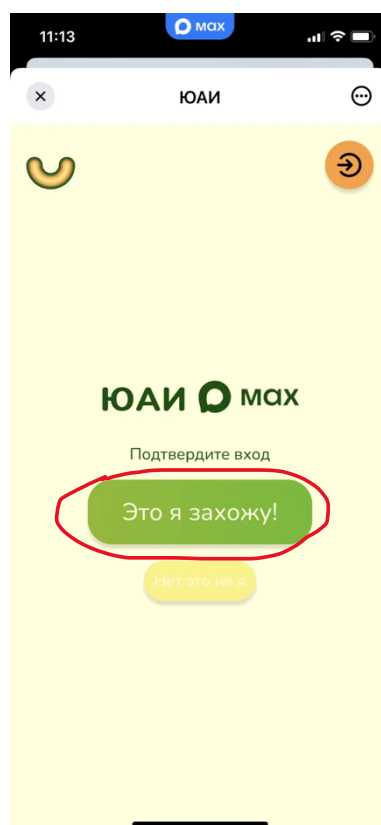

Как активировать бот МАКС

1. Нажимаем на меню.

2. Нажимаем – ЭТО Я ЗАХОЖУ

3. Войти через МАКС.

4. .Чтобы закрыть миниапп нажмите на крестик

5. Нажимаем – ОТПРАВИТЬ КОНТАКТ

6. Нажимаем -ПОДЕЛИТЬСЯ КОНТАКТОМ

7. В варианте входа выбираем тот, который обведен

8. Нажимаем -ОТКРЫТЬ

9. Нажимаем -ЭТО Я ЗАХОЖУ

10. Вы успешно авторизовались!