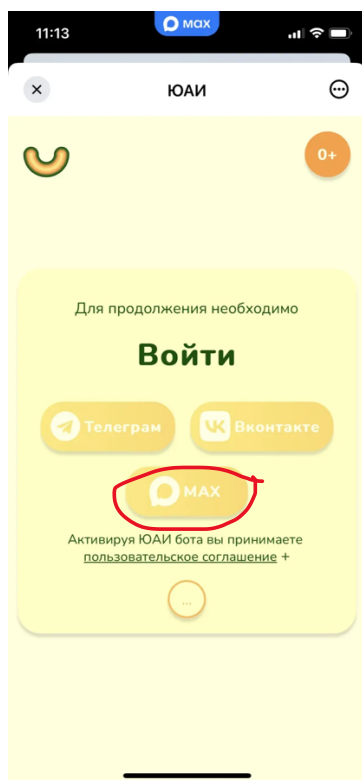

Как активировать бот МАКС

1. Нажимаем на меню.

2. Нажимаем – ЭТО Я ЗАХОЖУ

3. Войти через МАКС.

4. .Чтобы закрыть миниапп нажмите на крестик

5. Нажимаем – ОТПРАВИТЬ КОНТАКТ

6. Нажимаем -ПОДЕЛИТЬСЯ КОНТАКТОМ

7. В варианте входа выбираем тот, который обведен

8. Нажимаем -ОТКРЫТЬ

9. Нажимаем -ЭТО Я ЗАХОЖУ

10. Вы успешно авторизовались!