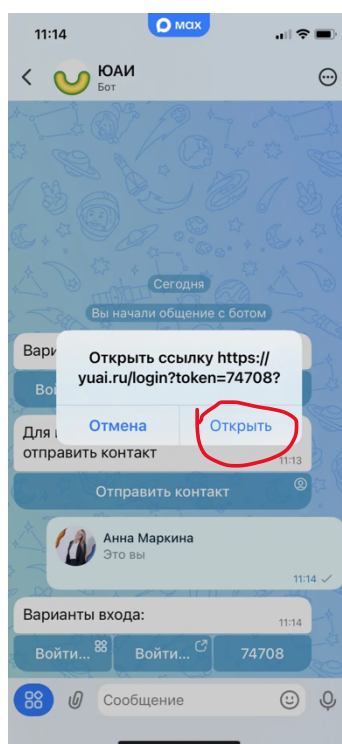

Как активировать бот МАКС

1. Нажимаем на меню.

2. Нажимаем – ЭТО Я ЗАХОЖУ

3. Войти через МАКС.

4. .Чтобы закрыть миниапп нажмите на крестик

5. Нажимаем – ОТПРАВИТЬ КОНТАКТ

6. Нажимаем -ПОДЕЛИТЬСЯ КОНТАКТОМ

7. В варианте входа выбираем тот, который обведен

8. Нажимаем -ОТКРЫТЬ

9. Нажимаем -ЭТО Я ЗАХОЖУ

10. Вы успешно авторизовались!